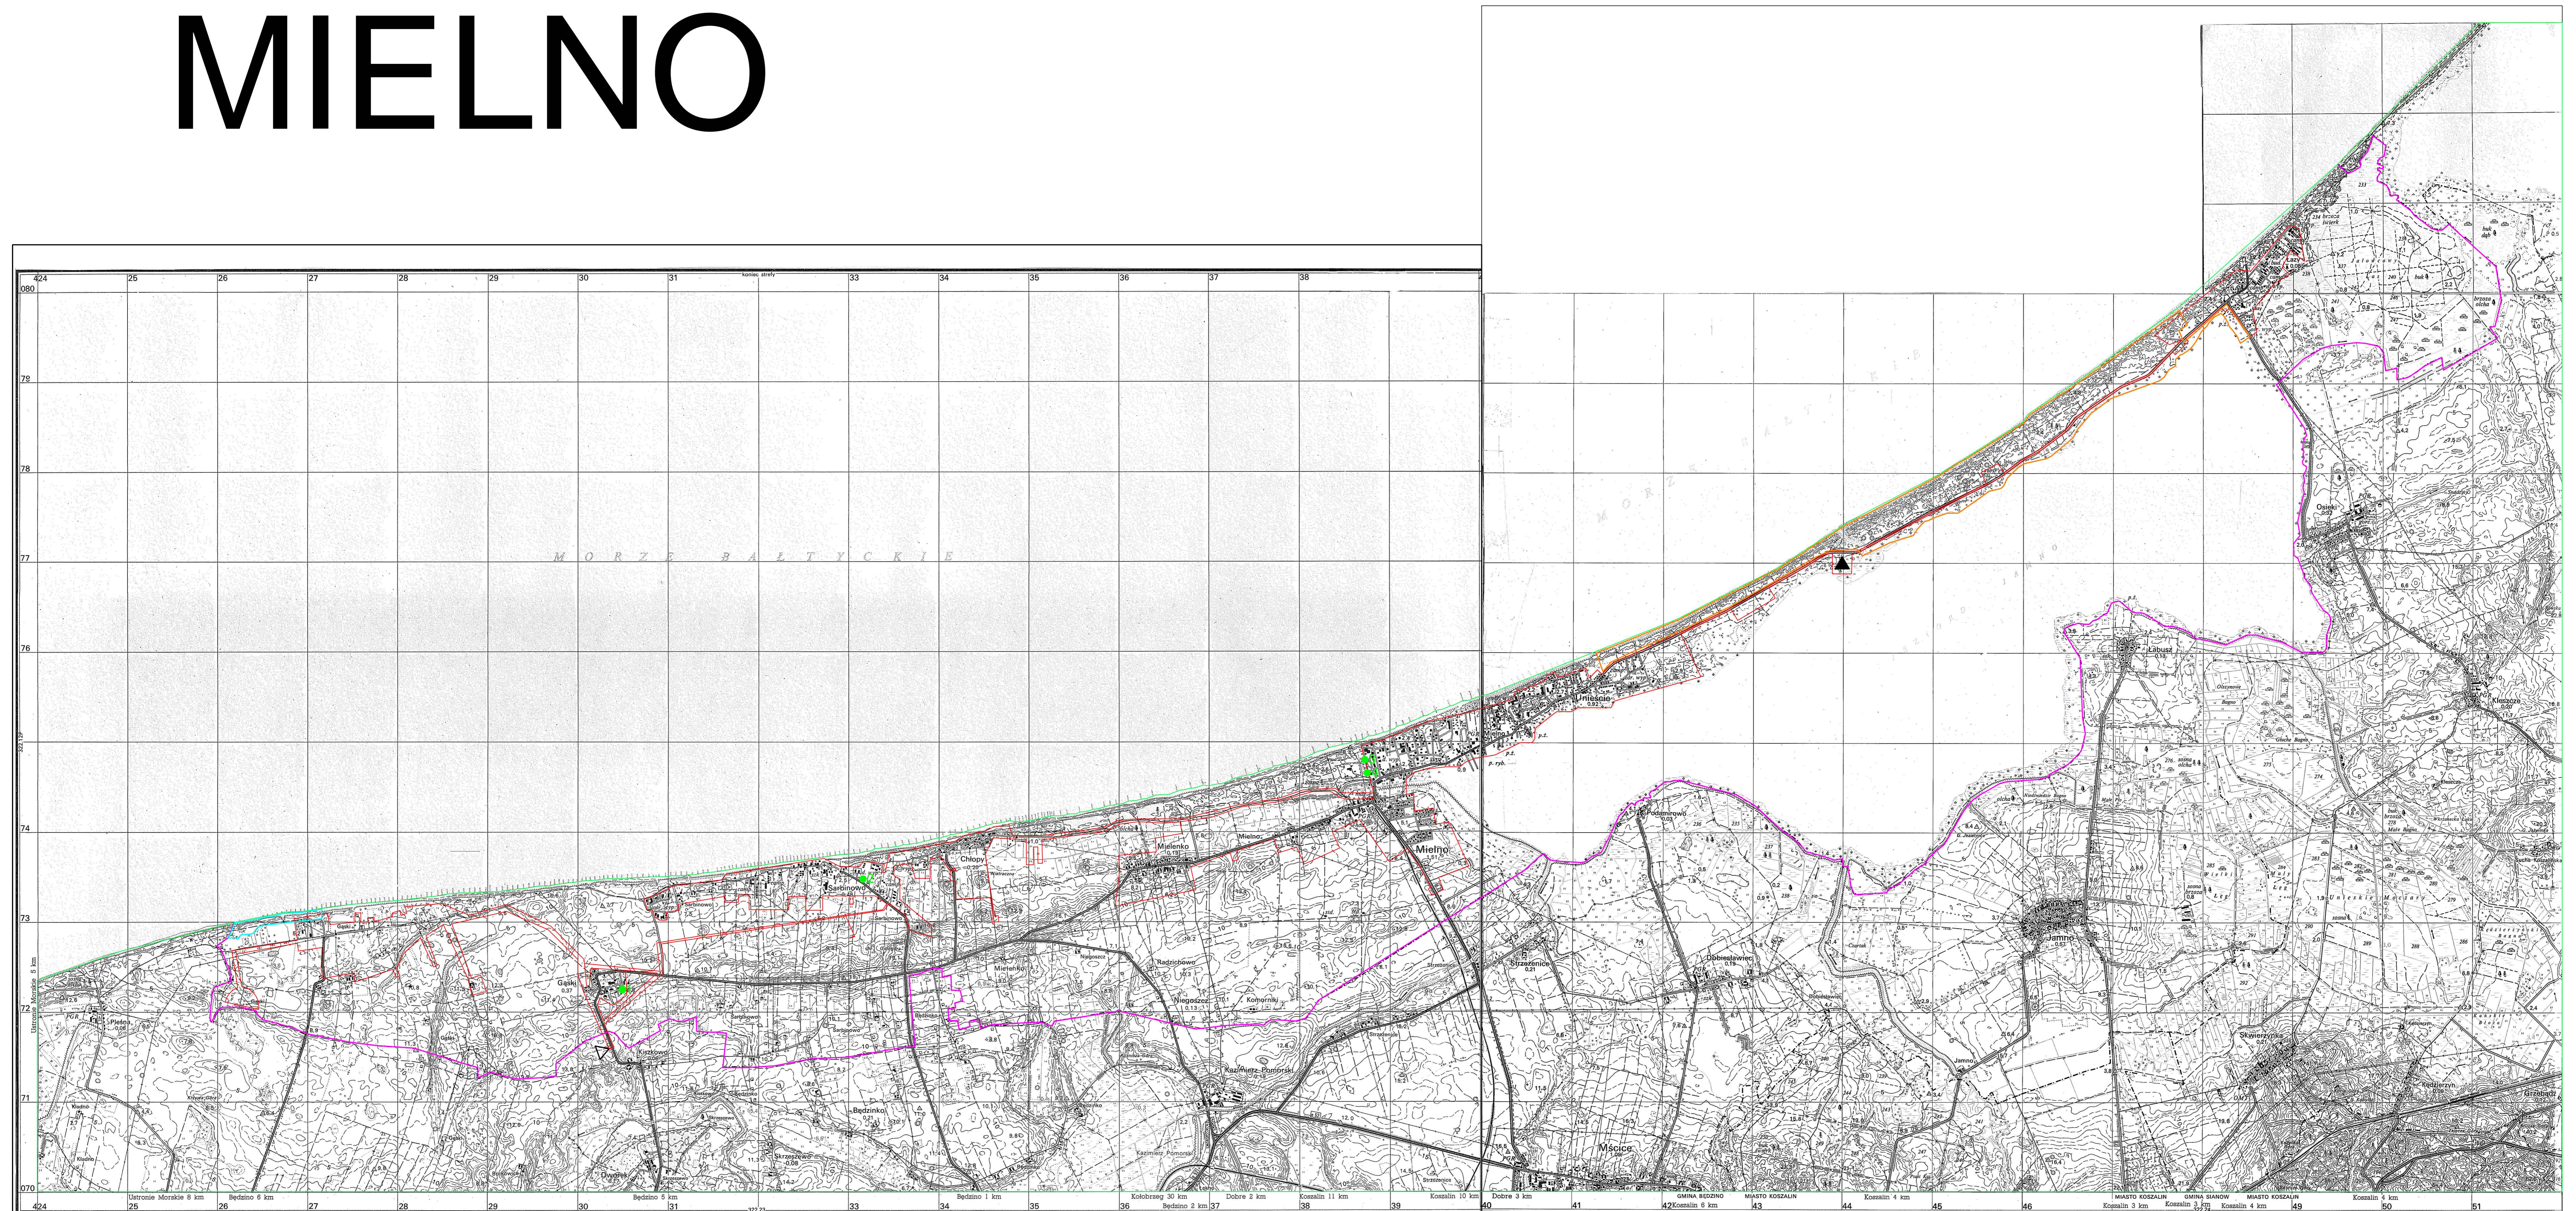

AGLOMERACJA MIELNO

LEGENDA:

- GRANICE AGLOMERACJI 
- GRANICE GMINY 
- OBSZAR CHRONIONEGO KRAJOBRAZU "KOSZALIŃSKI PAS NADMORSKI" 
- OBSZAR NATURA 2000 PLH320017 
- OBSZAR NATURA 2000 PLH 320041 
- POMNIKI PRZYRODY 
- OCZYSZCZALNIA ŚCIEKÓW KISZKOWO 
- OCZYSZCZALNIA ŚCIEKÓW MIELNO 

1:25 000